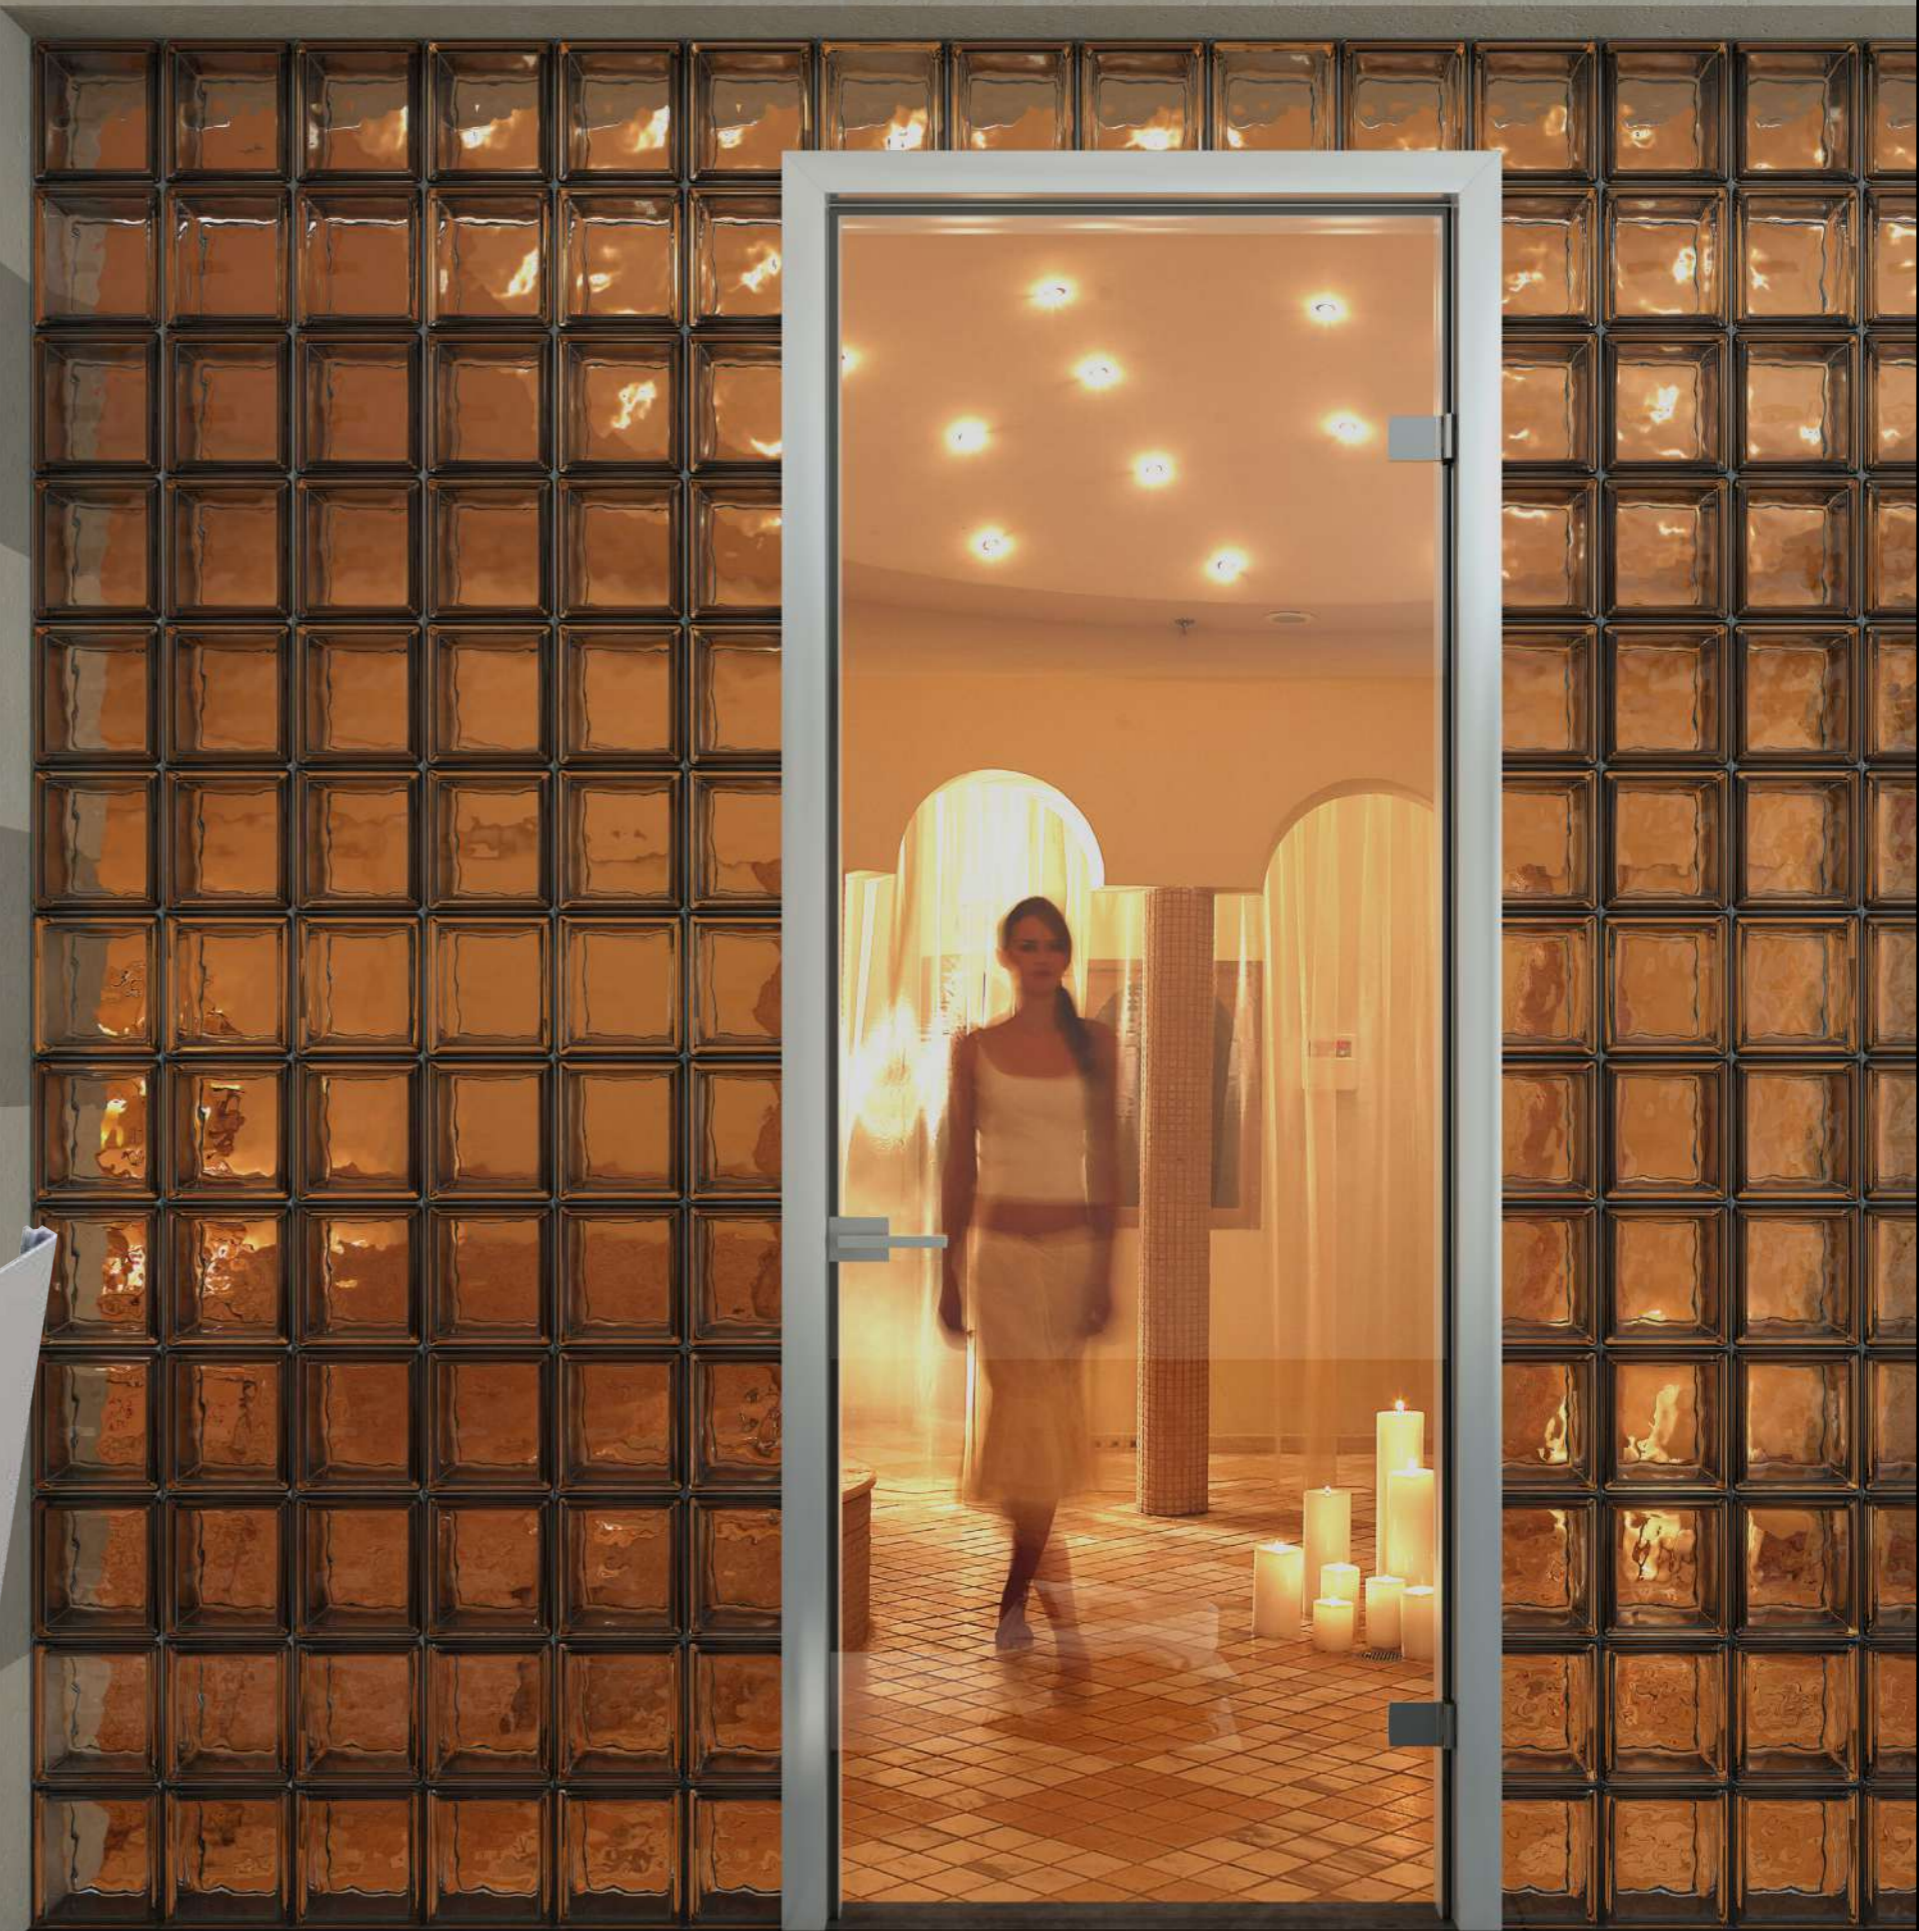

vetro

Οι γυάλινες ανοιγόμενες πόρτες προσδίδουν μια εκλεκτική και μοντέρνα διακόσμηση στο χώρο σας καθώς τα τελευταία χρόνια έχουν καταστεί ως μία από τις πιο δημοφιλείς τάσεις στις σύγχρονες κατοικίες και εργασιακούς χώρους. Τα σχέδια των υαλοπινάκων μπορούν να έχουν μοντέρνο ύφος και να συνδυάζουν χρώματα, σχέδια, εικόνες με τέτοιο τρόπο ώστε να υπάρχει το καλύτερο αισθητικό αποτέλεσμα. Η γυάλινη πόρτα μπορεί να συνδυαστεί με κάσα αλουμινίου ή ξύλινη.

The Vetro hinged glass doors offer an eclectic and contemporary decoration to your space and have become one of the most popular trends in modern residential and commercial buildings. The glass design can be modish and combine colors, patterns and images to achieve an excellent aesthetic result. Note that Vetro glass doors can be combined with aluminum or wooden frames.