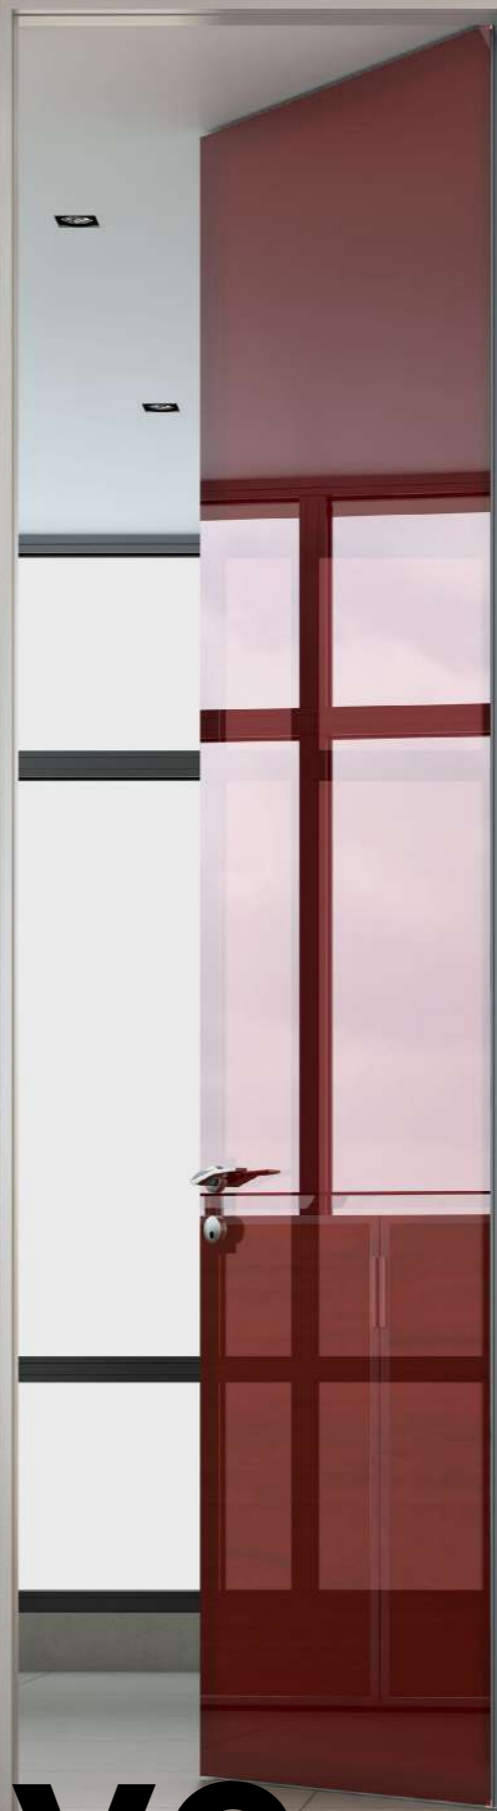

Η Exclusive Glass σχεδιάστηκε για να δώσει έμφαση στην καθαρότητα των γραμμών και να υπερτονίσει την μοντέρνα συνδυαστική αισθητική της κάσας αλουμινίου και των υλικών του φύλλου. Με δυνατότητα παραγωγής σε ύψη έως και 3 μέτρα, η exclusive μπορεί να τοποθετηθεί σε οποιαδήποτε τοιχοποιία και να διακοσμηθεί με structural υάλωση έγχρωμη, διαφανή ή καθρέπτη.

Exclusive Glass is designed to provide emphasis on clean lines and conceptualise the modern aesthetic trends through combination of aluminium and various surface finishes. Available in heights up to 3 meters Exclusive doors may be installed in any type of wall structure and finished with colored transparent or mirror structural glazing.

exclusive

---

glass